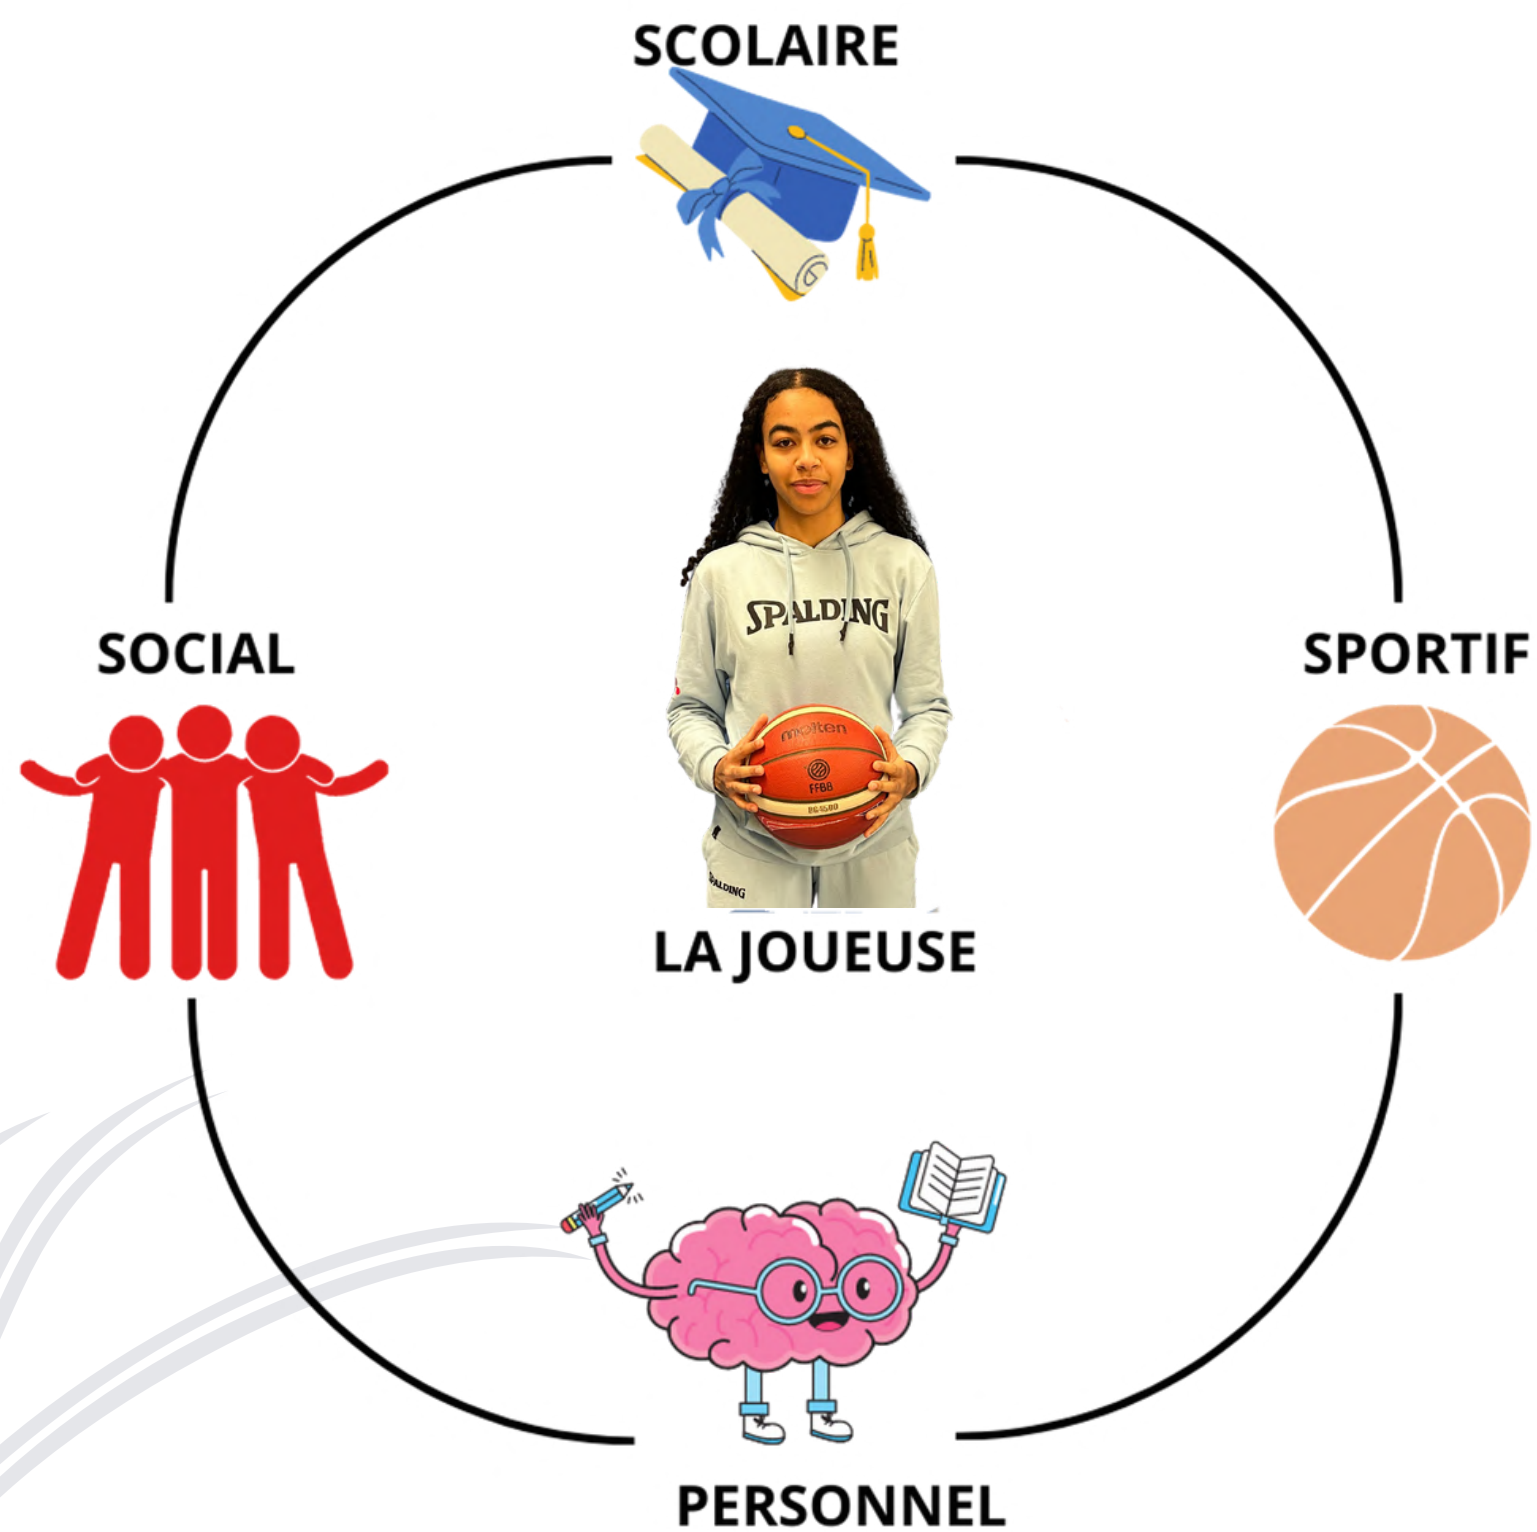

N3

JEREMY MAITREL

JEREMY MAITREL - DEFB

**ZINA SEBAA - DEFB (EN
COURS)**

BAKARY BA - DETB

DEVELOPPEMENT DE LA JOUEUSE

Notre centre d'entrainement labellisé a comme objectifs :

- D'amener des joueuses aux meilleurs niveaux possible
- De préparer les joueuses à devenir le plus professionnel possible.
- L'obtention d'un diplôme scolaire, la route vers le basket professionnel étant aléatoire.
- Développement personnel (participation à des maraudes, collectes, organisation d'évènements...)